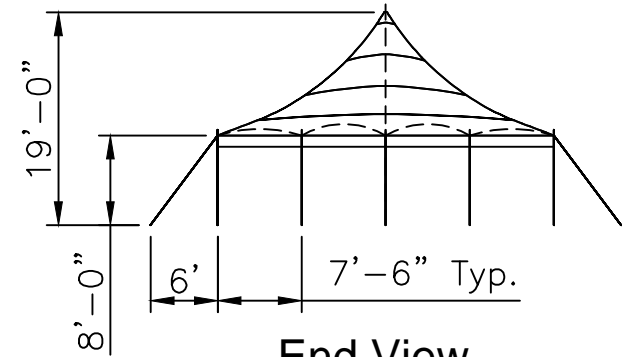

DATE:

9-30-16

LAST
REV
BY:

Side View

End View

Top View

Std/Opt	Qty	Part#	Description
Standard 12285	2	12279-E	30'x15' End Section
	4	12276	30'x15' Mid Section
Option A 12115	5	14112	19' - 4" OD Alum SW Center Pole
	32	14266	8' - 2" OD Alum SP
Option B	5	14112-CH	19' - 4" OD Alum SW Center Pole - Cherry Finish
	32	14266-CH	8' - 2" OD Alum SP - Cherry Finish
Option C	5	14112-KP	19' - 4" OD Alum SW Center Pole - Pine Finish
	32	14266-KP	8' - 2" OD Alum SP - Pine Finish
Standard 12144	46	14865	1" Ratchet W/ Twisted Hook
	46	15224	1"x30" Dbl Headed Stakes