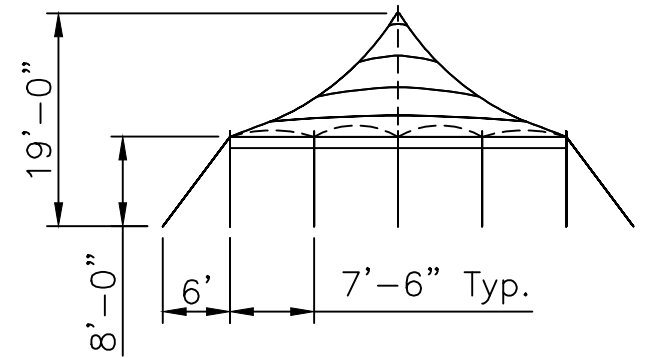

Side View

End View

Top View

Std/Opt	Qty	Part#	Description
Standard 12284	2	12279-E	30'x15' End Section
	3	12276	30'x15' Mid Section
Option A 12114	4	14112	19' - 4" OD Alum SW Center Pole
	28	14266	8' - 2" OD Alum SP
Option B	4	14112-CH	19' - 4" OD Alum SW Center Pole - Cherry Finish
	28	14266-CH	8' - 2" OD Alum SP - Cherry Finish
Option C	4	14112-KP	19' - 4" OD Alum SW Center Pole - Pine Finish
	40	14266-KP	8' - 2" OD Alum SP - Pine Finish
Standard 12143	40	14865	1" Ratchet W/ Twisted Hook
	40	15224	1"x30" Dbl Headed Stakes