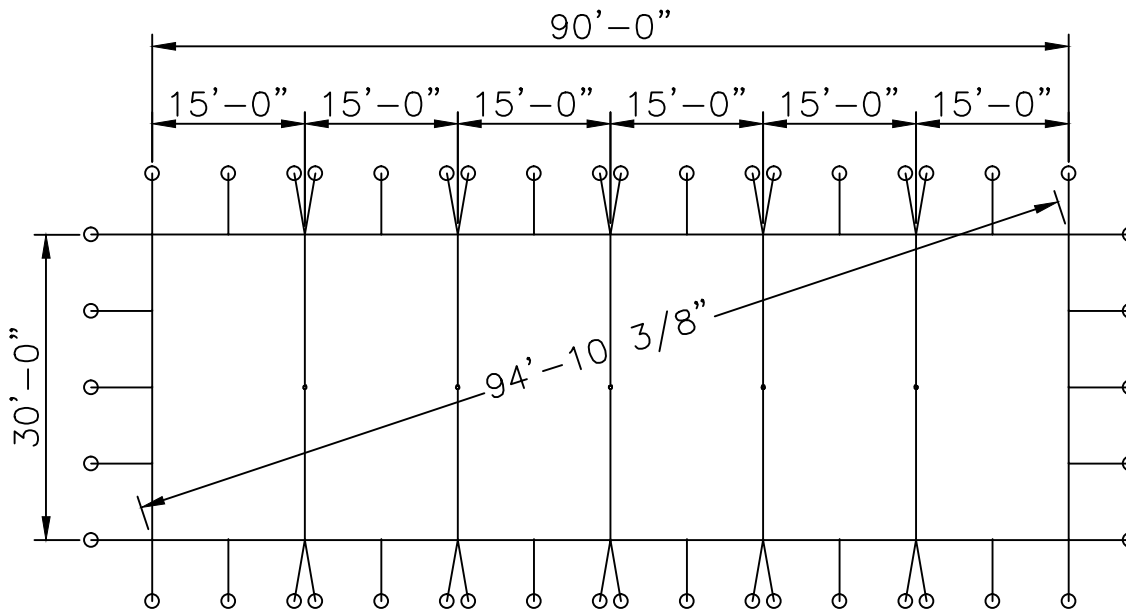

DATE:

9-30-16

LAST
REV
BY:

Side View

End View

Top View

Std/Opt	Qty	Part#	Description
Standard 12285	2	12279-E	30'x15' End Section
	4	12276	30'x15' Mid Section
Option A 12115	5	14112	19' - 4" OD Alum SW Center Pole
	32	14266	8' - 2" OD Alum SP
Option B	5	14112-CH	19' - 4" OD Alum SW Center Pole - Cherry Finish
	32	14266-CH	8' - 2" OD Alum SP - Cherry Finish
Option C	5	14112-KP	19' - 4" OD Alum SW Center Pole - Pine Finish
	32	14266-KP	8' - 2" OD Alum SP - Pine Finish
Standard 12144	46	14865	1" Ratchet W/ Twisted Hook
	46	15224	1"x30" Dbl Headed Stakes