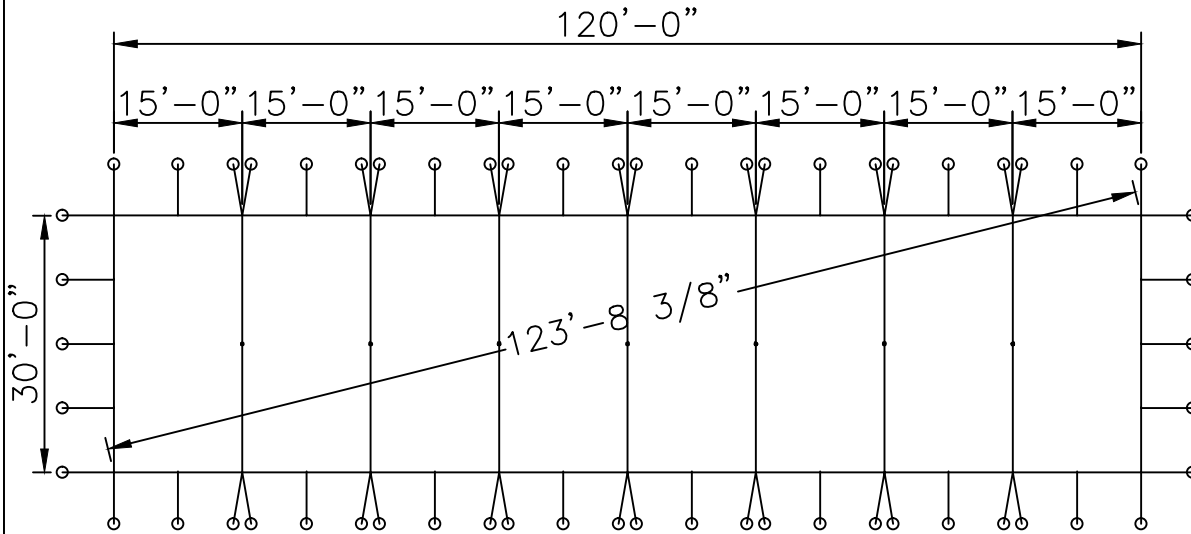

Side View

End View

Top View

Std/Opt	Qty	Part#	Description
Standard 12278	2	12279-E	30'x15' End Section
	6	12276	30'x15' Mid Section
Option A 12110	7	14112	19' - 4" OD Alum SW Center Pole
	40	14266	8' - 2" OD Alum SP
Option B	7	14112-CH	19' - 4" OD Alum SW Center Pole - Cherry Finish
	40	14266-CH	8' - 2" OD Alum SP - Cherry Finish
Option C	7	14112-KP	19' - 4" OD Alum SW Center Pole - Pine Finish
	40	14266-KP	8' - 2" OD Alum SP - Pine Finish
Standard 12139	58	14865	1" Ratchet W/ Twisted Hook
	58	15224	1"x30" Dbl Headed Stakes