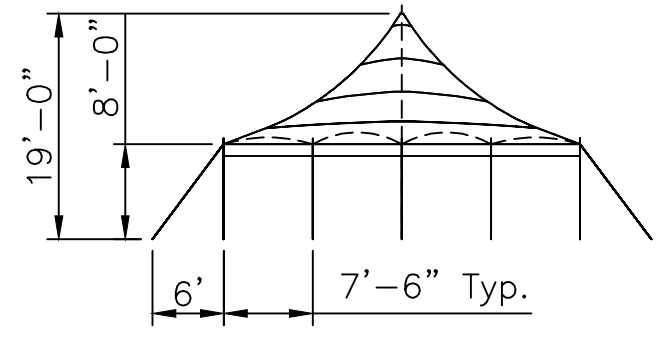

Side View

End View

Top View

Std/Opt	Qty	Part#	Description
Standard 12282	2	12279-E	30'x15' End Section
	2	12276	30'x15' Mid Section
Option A 12113	3	14112	19' - 4" OD Alum SW Center Pole
	24	14266	8' - 2" OD Alum SP
Option B	3	14112-CH	19' - 4" OD Alum SW Center Pole - Cherry Finish
	24	14266-CH	8' - 2" OD Alum SP - Cherry Finish
Option C	3	14112-KP	19' - 4" OD Alum SW Center Pole - Pine Finish
	24	14266-KP	8' - 2" OD Alum SP - Pine Finish
Standard 12142	34	14865	1" Ratchet W/ Twisted Hook
	34	15224	1"x30" Dbl Headed Stakes