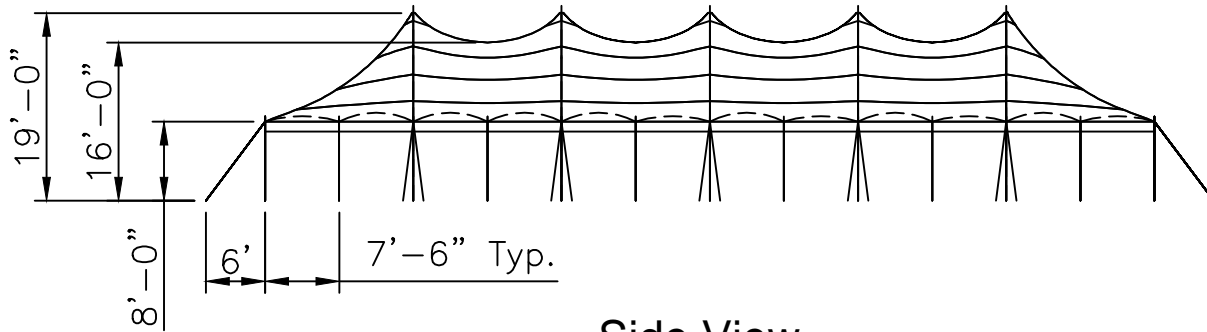

DATE:

9-30-16

LAST
REV
BY:

Side View

End View

Top View

Std/Opt	Qty	Part#	Description
Standard 12285	2	12279-E	30'x15' End Section
	4	12276	30'x15' Mid Section
Option A 12115	5	14112	19' - 4" OD Alum SW Center Pole
	32	14266	8' - 2" OD Alum SP
Option B	5	14112-CH	19' - 4" OD Alum SW Center Pole - Cherry Finish
	32	14266-CH	8' - 2" OD Alum SP - Cherry Finish
Option C	5	14112-KP	19' - 4" OD Alum SW Center Pole - Pine Finish
	32	14266-KP	8' - 2" OD Alum SP - Pine Finish
Standard 12144	46	14865	1" Ratchet W/ Twisted Hook
	46	15224	1"x30" Dbl Headed Stakes