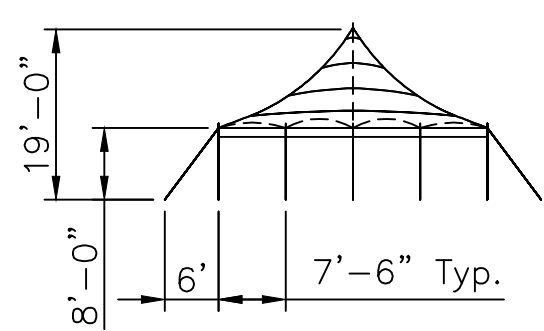

Side View

End View

Top View

Std/Opt	Qty	Part#	Description
Standard 12277	2	12279-E	30'x15' End Section
	5	12276	30'x15' Mid Section
Option A 12109	6	14112	19' - 4" OD Alum SW Center Pole
	36	14266	8' - 2" OD Alum SP
Option B	6	14112-CH	19' - 4" OD Alum SW Center Pole - Cherry Finish
	36	14266-CH	8' - 2" OD Alum SP - Cherry Finish
Option C	6	14112-KP	19' - 4" OD Alum SW Center Pole - Pine Finish
	36	14266-KP	8' - 2" OD Alum SP - Pine Finish
Standard 12138	52	14865	1" Ratchet W/ Twisted Hook
	52	15224	1"x30" Dbl Headed Stakes