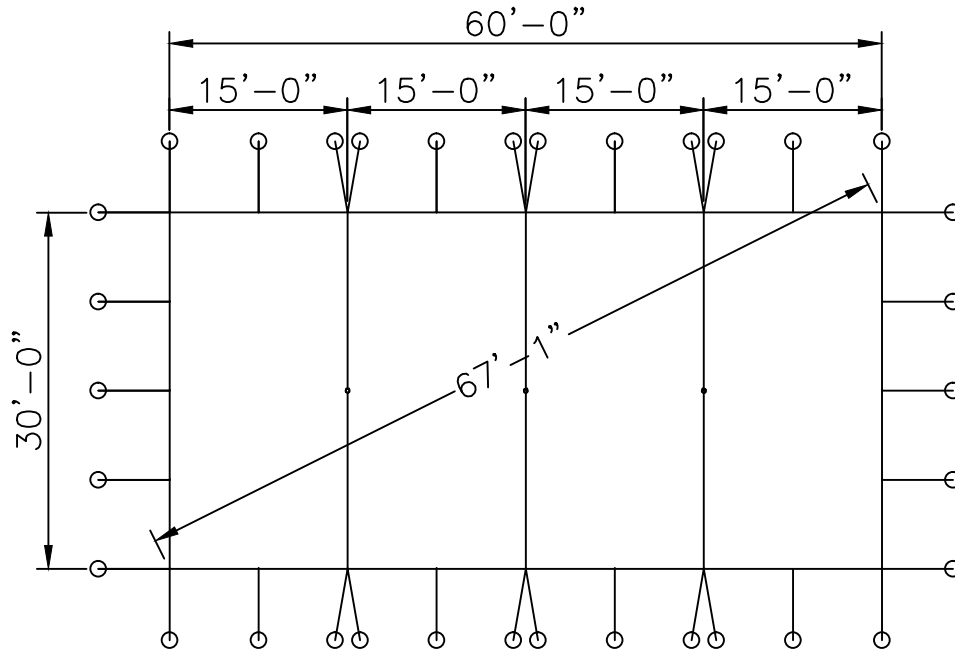

Side View

End View

Top View

Std/Opt	Qty	Part#	Description
Standard 12282	2	12279-E	30'x15' End Section
	2	12276	30'x15' Mid Section
Option A 12113	3	14112	19' - 4" OD Alum SW Center Pole
	24	14266	8' - 2" OD Alum SP
Option B	3	14112-CH	19' - 4" OD Alum SW Center Pole - Cherry Finish
	24	14266-CH	8' - 2" OD Alum SP - Cherry Finish
Option C	3	14112-KP	19' - 4" OD Alum SW Center Pole - Pine Finish
	24	14266-KP	8' - 2" OD Alum SP - Pine Finish
Standard 12142	34	14865	1" Ratchet W/ Twisted Hook
	34	15224	1"x30" Dbl Headed Stakes