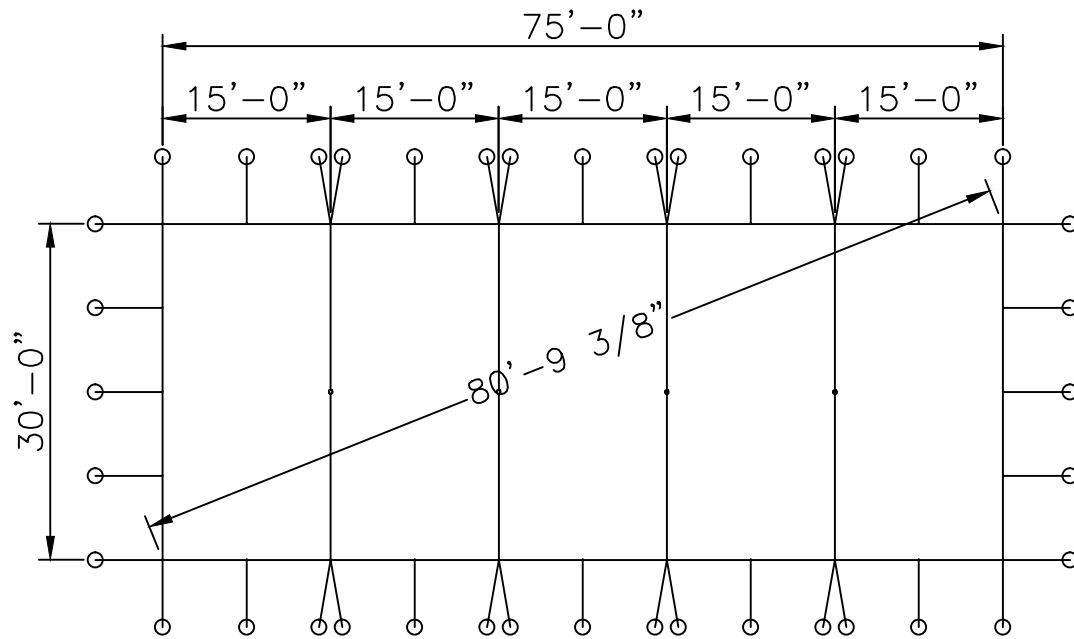

Side View

End View

Top View

Std/Opt	Qty	Part#	Description
Standard 12284	2	12279-E	30'x15' End Section
	3	12276	30'x15' Mid Section
Option A 12114	4	14112	19' - 4" OD Alum SW Center Pole
	28	14266	8' - 2" OD Alum SP
Option B	4	14112-CH	19' - 4" OD Alum SW Center Pole - Cherry Finish
	28	14266-CH	8' - 2" OD Alum SP - Cherry Finish
Option C	4	14112-KP	19' - 4" OD Alum SW Center Pole - Pine Finish
	40	14266-KP	8' - 2" OD Alum SP - Pine Finish
Standard 12143	40	14865	1" Ratchet W/ Twisted Hook
	40	15224	1"x30" Dbl Headed Stakes