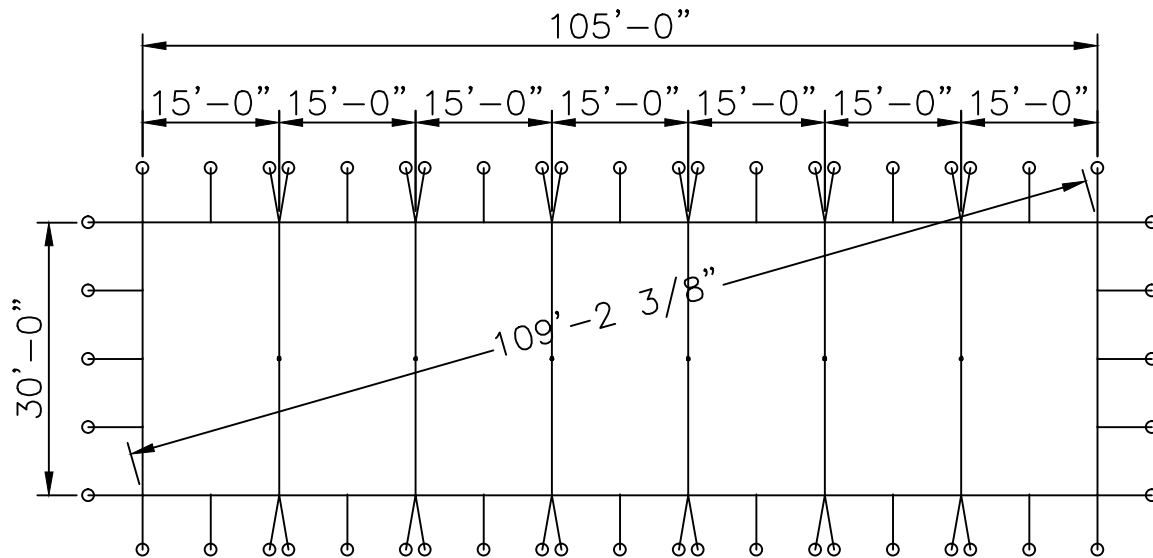

Side View

End View

Top View

Std/Opt	Qty	Part#	Description
Standard 12277	2	12279-E	30'x15' End Section
	5	12276	30'x15' Mid Section
Option A 12109	6	14112	19' - 4" OD Alum SW Center Pole
	36	14266	8' - 2" OD Alum SP
Option B	6	14112-CH	19' - 4" OD Alum SW Center Pole - Cherry Finish
	36	14266-CH	8' - 2" OD Alum SP - Cherry Finish
Option C	6	14112-KP	19' - 4" OD Alum SW Center Pole - Pine Finish
	36	14266-KP	8' - 2" OD Alum SP - Pine Finish
Standard 12138	52	14865	1" Ratchet W/ Twisted Hook
	52	15224	1"x30" Dbl Headed Stakes