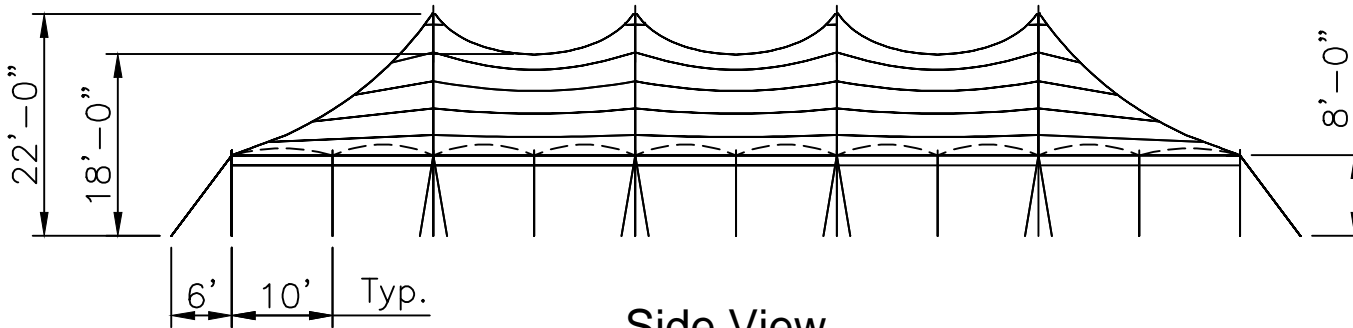

Side View

End View

Top View

Std/Opt	Qty	Part#	Description
Standard 12287	2	12291-E	40'x20' End Section
	3	12286	40'x20' Mid Section
Option A 12117	4	14114	22' - 4" OD Alum SW Center Pole
	28	14266	8' - 2" OD Alum SP
Option B	4	14114-CH	22' - 4" OD Alum SW Center Pole - Cherry Finish
	28	14266-CH	8' - 2" OD Alum SP - Cherry Finish
Option C	4	14114-KP	22' - 4" OD Alum SW Center Pole - Pine Finish
	28	14266-KP	8' - 2" OD Alum SP - Pine Finish
Standard 12146	40	14865	1" Ratchet W/ Twisted Hook
	40	15227	1"x42" Dbl Headed Stakes