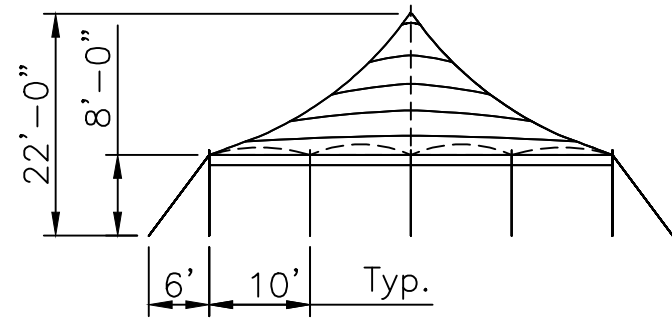

Side View

End View

Top View

40x40 PT S U

Std/Opt	Qty	Part#	Description
Standard 12291	2	12291-E	40'x20' End Section
Option A 12121	1	14114	22' - 4" OD Alum SW Center Pole
	16	14266	8' - 2" OD Alum SP
Option B	1	14114-CH	22' - 4" OD Alum SW Center Pole - Cherry Finish
	16	14266-CH	8' - 2" OD Alum SP - Cherry Finish
Option C	1	14114-KP	22' - 4" OD Alum SW Center Pole - Pine Finish
	16	14266-KP	8' - 2" OD Alum SP - Pine Finish
Standard 12150	22	14865	1" Ratchet W/ Twisted Hook
	22	15227	1"x42" Dbl Headed Stakes

Side View

End View

Top View

40x60 PT S U

Std/Opt	Qty	Part#	Description
Standard 12292	2	12291-E	40'x20' End Section
	1	12286	40'x20' Mid Section
Option A 12122	2	14114	22' - 4" OD Alum SW Center Pole
	20	14266	8' - 2" OD Alum SP
Option B	2	14114-CH	22' - 4" OD Alum SW Center Pole - Cherry Finish
	20	14266-CH	8' - 2" OD Alum SP - Cherry Finish
Option C	2	14114-KP	22' - 4" OD Alum SW Center Pole - Pine Finish
	20	14266-KP	8' - 2" OD Alum SP - Pine Finish
Standard 12151	28	14865	1" Ratchet W/ Twisted Hook
	28	15227	1"x42" Dbl Headed Stakes