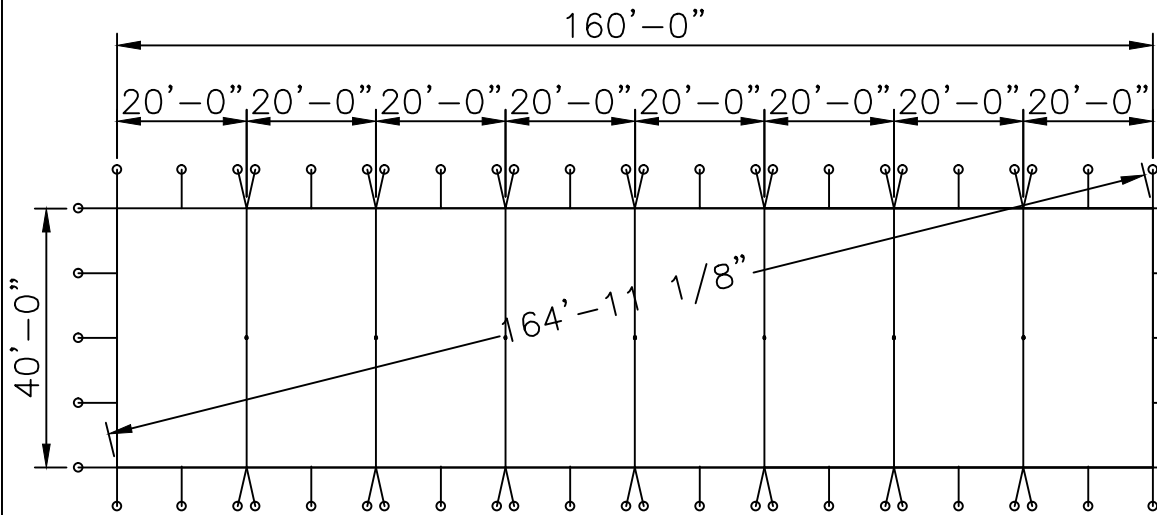

Side View

End View

Top View

Std/Opt	Qty	Part#	Description
Standard 12290	2	12291-E	40'x20' End Section
	6	12286	40'x20' Mid Section
Option A 12120	7	14114	22' - 4" OD Alum SW Center Pole
	40	14266	8' - 2" OD Alum SP
Option B	7	14114-CH	22' - 4" OD Alum SW Center Pole - Cherry Finish
	40	14266-CH	8' - 2" OD Alum SP - Cherry Finish
Option C	7	14114-KP	22' - 4" OD Alum SW Center Pole - Pine Finish
	40	14266-KP	8' - 2" OD Alum SP - Pine Finish
Standard 12149	58	14865	1" Ratchet W/ Twisted Hook
	58	15227	1"x42" Dbl Headed Stakes