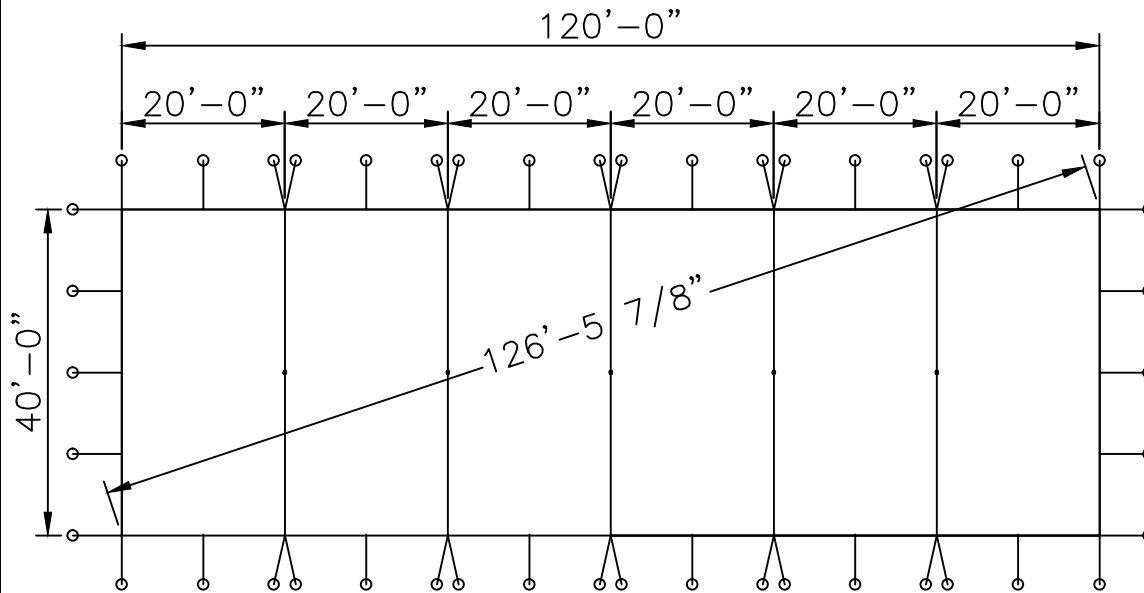

Side View

End View

Top View

Std/Opt	Qty	Part#	Description
Standard 12288	2	12291-E	40'x20' End Section
	4	12286	40'x20' Mid Section
Option A 12118	5	14114	22' - 4" OD Alum SW Center Pole
	32	14266	8' - 2" OD Alum SP
Option B	5	14114-CH	22' - 4" OD Alum SW Center Pole - Cherry Finish
	32	14266-CH	8' - 2" OD Alum SP - Cherry Finish
Option C	5	14114-KP	22' - 4" OD Alum SW Center Pole - Pine Finish
	32	14266-KP	8' - 2" OD Alum SP - Pine Finish
Standard 12147	46	14865	1" Ratchet W/ Twisted Hook
	46	15227	1"x42" Dbl Headed Stakes