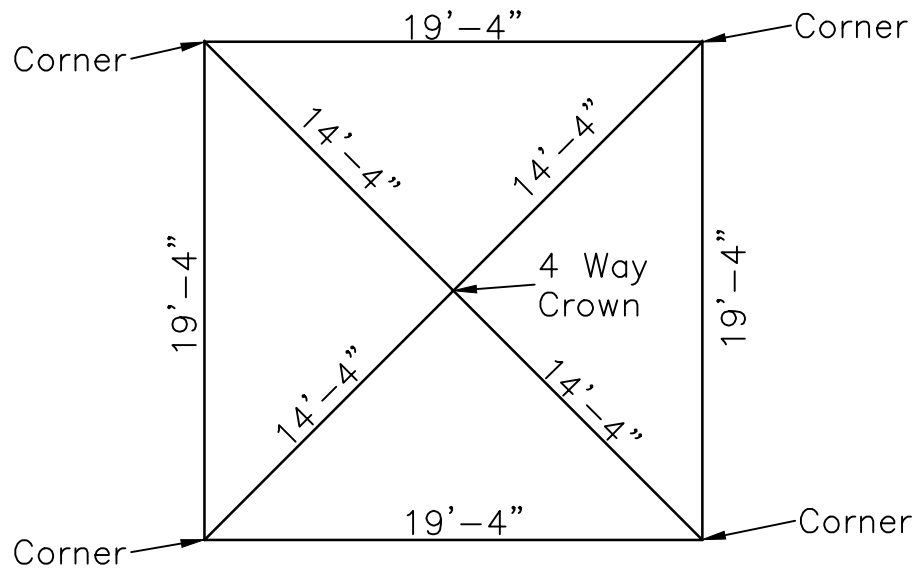

Frame Top View