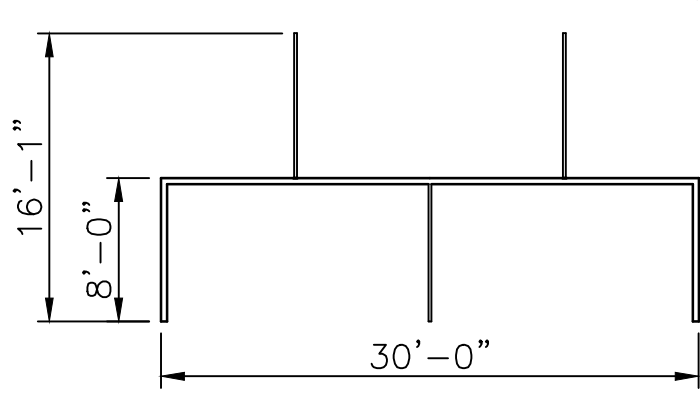

ASSEMBLY DWG

Frame Top View

Frame Side View

Fabric View

FQT 20x30 F&C

QTY	SIZE	ITEM#	PART	COLOR
4		15693-E	F&C Corner Double w/EB	
2		15694-E	F&C Side Tee Dbl w/EB	
6		15689	Tension Foot Pad	
6		14861	Tension Ratchet	
2		14866	U-Ratchet	
2		15692	Center Mast Top	
2		15691	Center Mast Bottom	
4		15566	Pin & Bail	
26		15571	4" R Pin	
4	24'-2 1/4"	20423	1/4" Steel Cable	Yellow
2	Ø2" x 8'-4"	15173	Center Mast	Yellow
3	QT 19'-4"	15206	Spreader	Blue
4	QT 14'-4"	15204	Spreader	Red
6	QT 7'-8"	15209	Leg	Black
10	Ø1/2"	15924	Rope	
10	1"x30"	15224	Double Head Stake	
1		16023	Corner Fabric Tool	