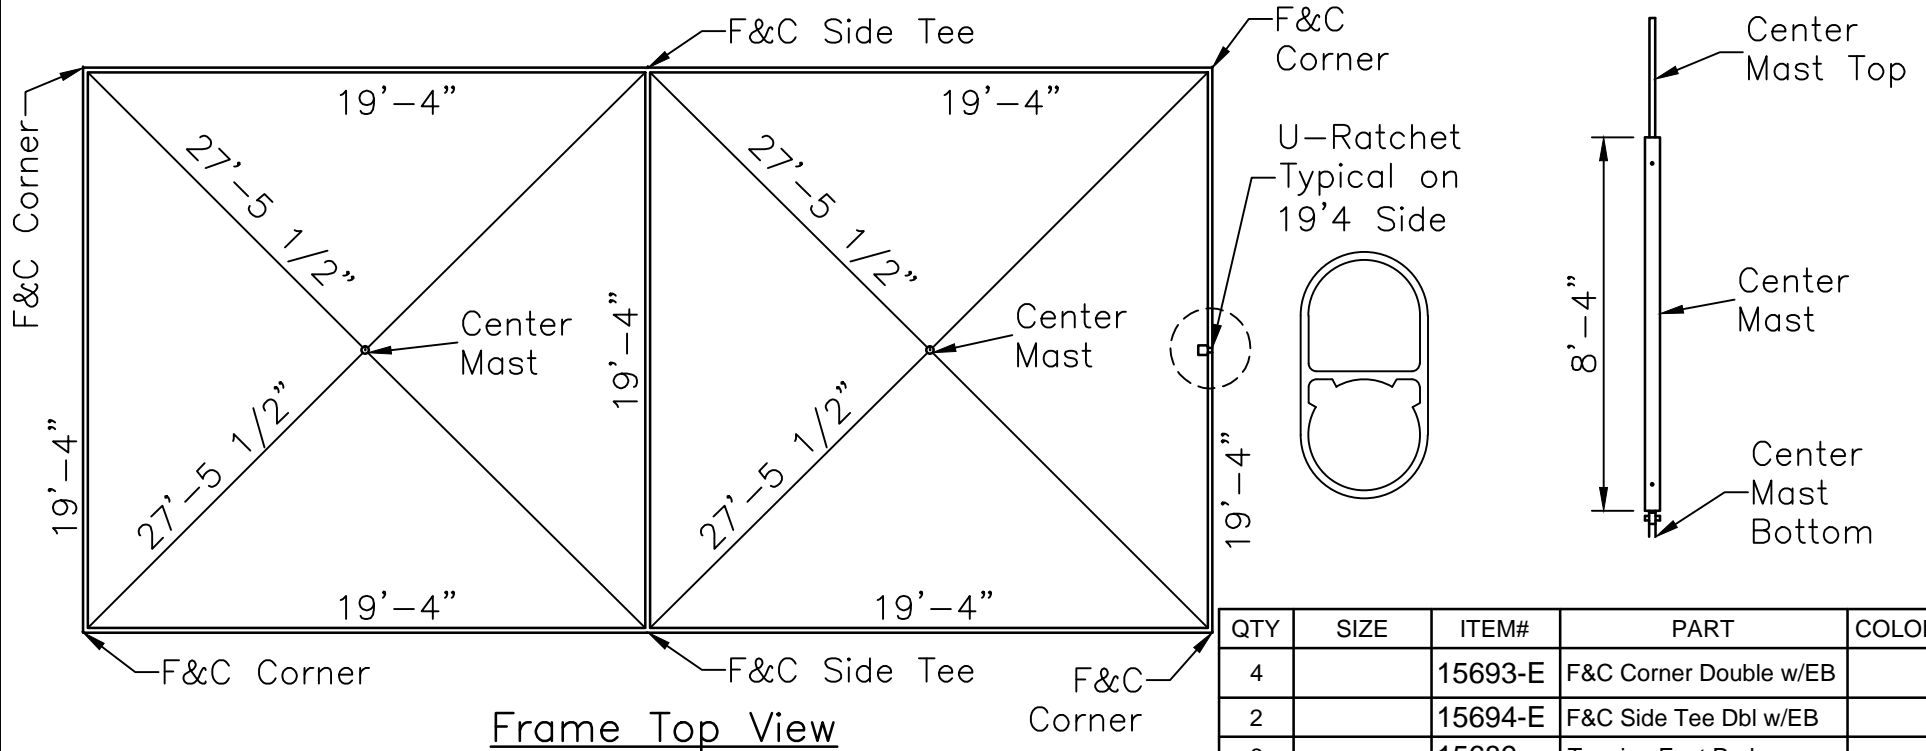

Frame Top View