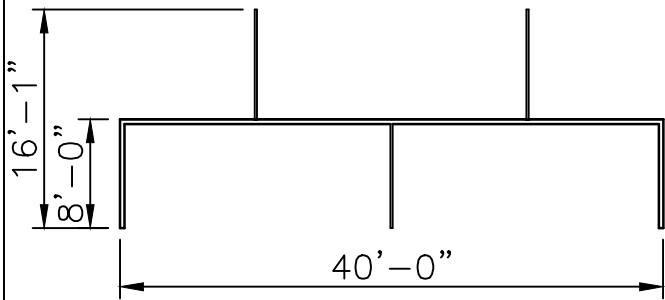

Frame Side View