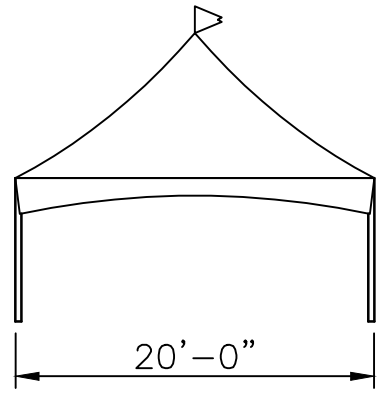

ASSEMBLY DWG

Frame Top View

Frame Side View

Fabric View

FQT 20x30 F&C

QTY	SIZE	ITEM#	PART	COLOR
4		15693-E	F&C Corner Double w/EB	
2		15694-E	F&C Side Tee Dbl w/EB	
6		15689	Tension Foot Pad	
6		14861	Tension Ratchet	
2		14866	U-Ratchet	
2		15692	Center Mast Top	
2		15691	Center Mast Bottom	
4		15566	Pin & Bail	
26		15571	4" R Pin	
4	24'-2 1/4"	20423	1/4" Steel Cable	Yellow
2	Ø2" x 8'-4"	15173	Center Mast	Yellow
3	QT 19'-4"	15206	Spreader	Blue
4	QT 14'-4"	15204	Spreader	Red
6	QT 7'-8"	15209	Leg	Black
10	Ø1/2"	15924	Rope	
10	1"x30"	15224	Double Head Stake	
1		16023	Corner Fabric Tool	