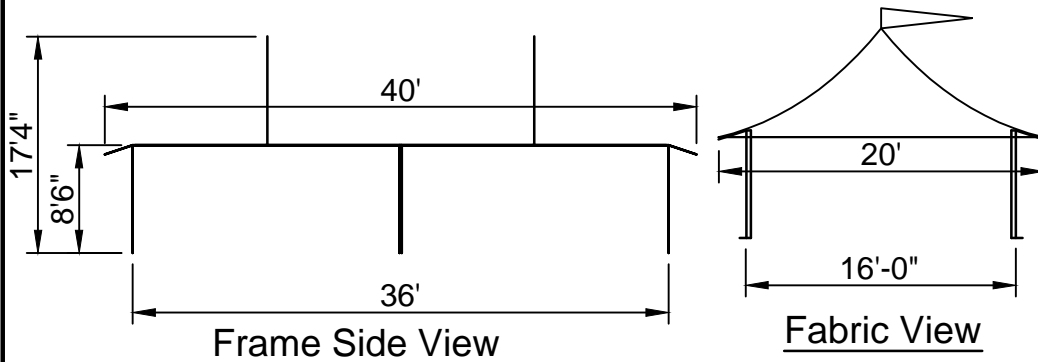

Frame Side View

Fabric View

QTY	SIZE	ITEM#	PART	COLOR
4		20042	SFT Corner	
		19471	SFT Side Tee	
6		19470	5 Track Foot Pad	
2		15692	Center Mast Top	
2		15691	Center Mast Bottom	
2	Ø2" x 9'-4"	15176	2" OD Center Mast	White
2		15566	Pin & Bail	
12	3/8-16	20177	2.25" Hex Bolts	
12	3/8-16	17159	Hex Nuts	
4	1/4" Dia.	23051	Steel Cable	
7	5T 15'-6"	22302-15-6	Spreader	
6	5T 8'-1.5"	23045	Leg	
6	Ø1/2"	15924	Rope	
8	1"x30"	15224	Double Head Stake	