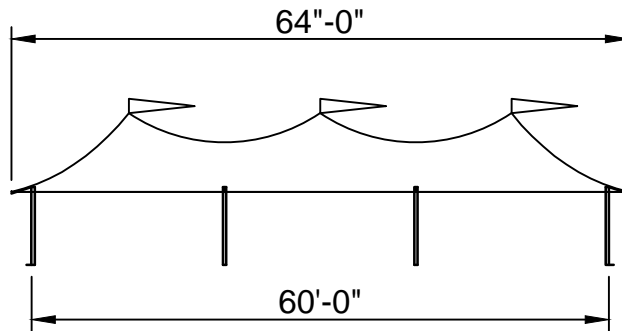

Frame Side View

Fabric View

FM5T 20x60/24x64 SFT 2P

QTY	TYPE/SIZE	ITEM#	PART	COLOR
4		20042	SFT Corner	
8		19470	5 Track Foot Pad	
4		19471	SFT Side Tee	
3		15692	Center Mast Top	
3		15691	Center Mast Bottom	
3	Ø2" x 10'-6"	15144	2" OD Center Mast	Green
4	2"	15566	Pin & Bail	
12	3/8-16	20177	2.25" Hex Bolts	
12	3/8-16	17159	Hex Nuts	
6	1/4" Dia.	14582	Steel Cable	Yellow
10	5T 9'-9"	22302-9-9-M	Spreader w/ Sleeve	
10	5T 9'-9"	22302-9-9-F	Spreader	
8	5T 8'-1.5"	23045	Leg	
8	Ø1/2"	15924	Rope	
10	1"x30"	15224	Double Head Stake	