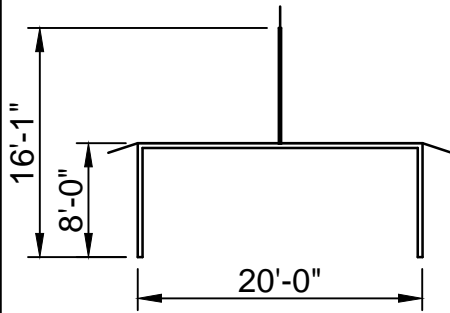

Frame Side View

Fabric View

FM5T 20x60/24x64 SFT 2P

QTY	TYPE/SIZE	ITEM#	PART	COLOR
4		20042	SFT Corner	
8		19470	5 Track Foot Pad	
4		19471	SFT Side Tee	
3		15692	Center Mast Top	
3		15691	Center Mast Bottom	
3	Ø2" x 10'-6"	15144	2" OD Center Mast	Green
4	2"	15566	Pin & Bail	
12	3/8-16	20177	2.25" Hex Bolts	
12	3/8-16	17159	Hex Nuts	
6	1/4" Dia.	14582	Steel Cable	Yellow
10	5T 9'-9"	22302-9-9-M	Spreader w/ Sleeve	
10	5T 9'-9"	22302-9-9-F	Spreader	
8	5T 8'-1.5"	23045	Leg	
8	Ø1/2"	15924	Rope	
10	1"x30"	15224	Double Head Stake	